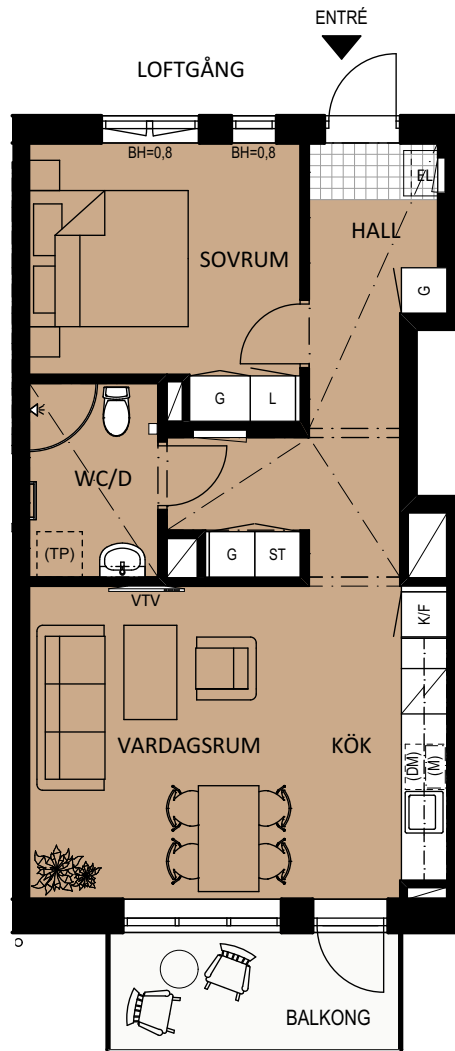

2

RUM OCH KÖK, 52 M²

LUNDBY PARK KV. A

Lägenhet 2-1206, 2-1306, 2-1406, 2-1506, 2-1606

SKALA 1:100

FÖRKLARINGAR

RUMSHÖJD: 2,6 M DÄR EJ ANNAT ANGES
BH FÖNSTER: CA 0,6 M DÄR EJ ANNAT ANGES

K/F	KYL/FRYS	HANDUKSTORK	G	GARDEROB	UTBREDNING KLINKER I HALL	
(DM)	FÖRBERETT FÖR DISKMASKIN	(TT)	L	LINNESKÅP	UNDERTAK/ SÅNKT RUMSHÖJD	
SPIS	SPIS MED UGN	(TM)	KAPPHYLLA	BH	BRÖSTNINGSHÖJD	
SK	SKAFFERI	(TP)	KLK	KLÄDKAMMARE	VTV	VÄGG FÖRSTÄRKT FÖR VÄGGFAST TV
(M)	FÖRBERETT FÖR MICRO		ST	STÄDSKÅP	EL	ELMEDIACENTRAL