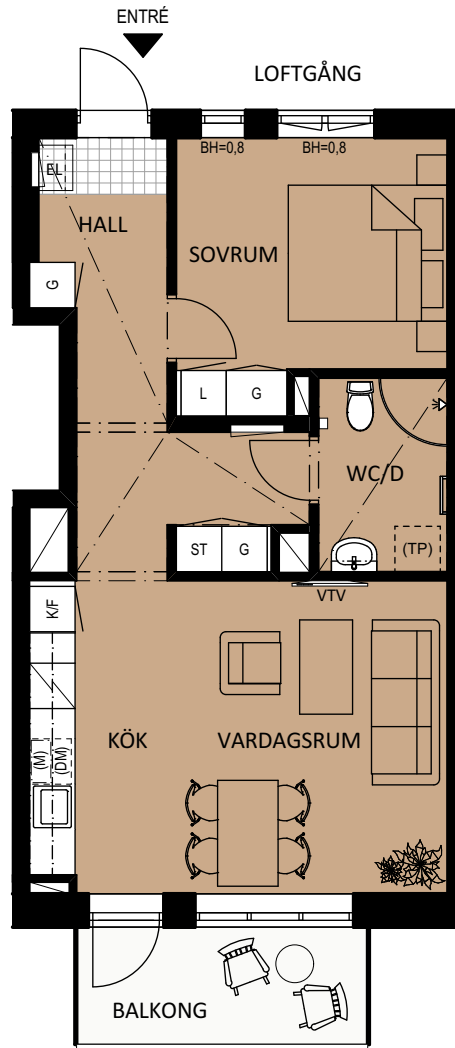

2

RUM OCH KÖK, 52 M²

LUNDBY PARK KV. A

Lägenhet 2-1205, 2-1305, 2-1405, 2-1505, 2-1605

SKALA 1:100

FÖRKLARINGAR

RUMSHÖJD: 2,6 M DÄR EJ ANNAT ANGES
BH FÖNSTER: CA 0,6 M DÄR EJ ANNAT ANGES

KYL/FRYS	HANDDUKSTORK	GARDEROB	UTBREDNING KLINKER I HALL
FÖRBERETT FÖR DISKMASKIN	FÖRBERETT FÖR TORKTUMLARE	LINNESKÅP	UNDERTAK/ SÅNKT RUMSHÖJD
SPIS MED UGN	FÖRBERETT FÖR TVÄTTMASKIN	KAPPHYLLA	BRÖSTNINGSHÖJD
SKAFFERI	FÖRBERETT FÖR TVÄTTPELARE	KLÄDKAMMARE	VÄGG FÖRSTÄRKT FÖR VÄGGFAST TV
FÖRBERETT FÖR MICRO	STÅDSKÅP	ELMEDIACENTRAL	